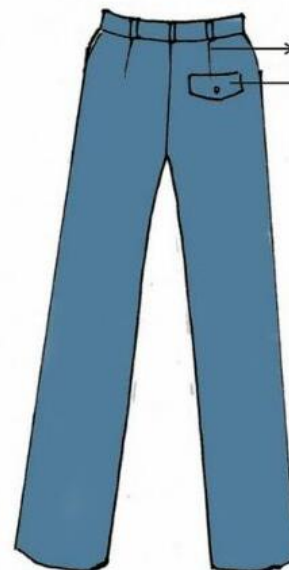

DETAIL GAMBAR SERAGAM PUTRA

SERAGAM PUTIH

ATRIBUT PELAJAR

DEPAN

TEMPAT IKAT PINGGANG

DEPAN

SERAGAM BATIK

ATRIBUT PELAJAR

DEPAN

KUPNAT

SAKU PASSEPOILE
DGN KLEP/TUTUP

BELAKANG

SERAGAM PRAMUKA

ATRIBUT PELAJAR

DEPAN

CELANA MODEL STANDART (BUKAN PENSIL)