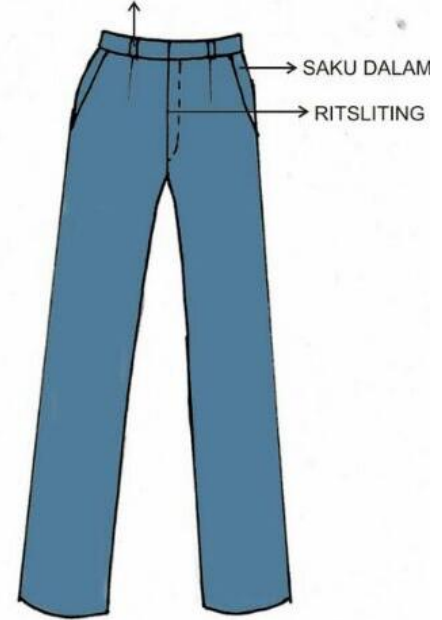

DETAIL GAMBAR SERAGAM PUTRA

SERAGAM PUTIH

ATRIBUT PELAJAR

DEPAN

TEMPAT IKAT PINGGANG

DEPAN

SERAGAM BATIK

ATRIBUT PELAJAR

DEPAN

KUPNAT

SAKU PASSEPOILE
DGN KLEP/TUTUP

BELAKANG

SERAGAM PRAMUKA

ATRIBUT PELAJAR

DEPAN

CELANA MODEL STANDART (BUKAN PENSIL)